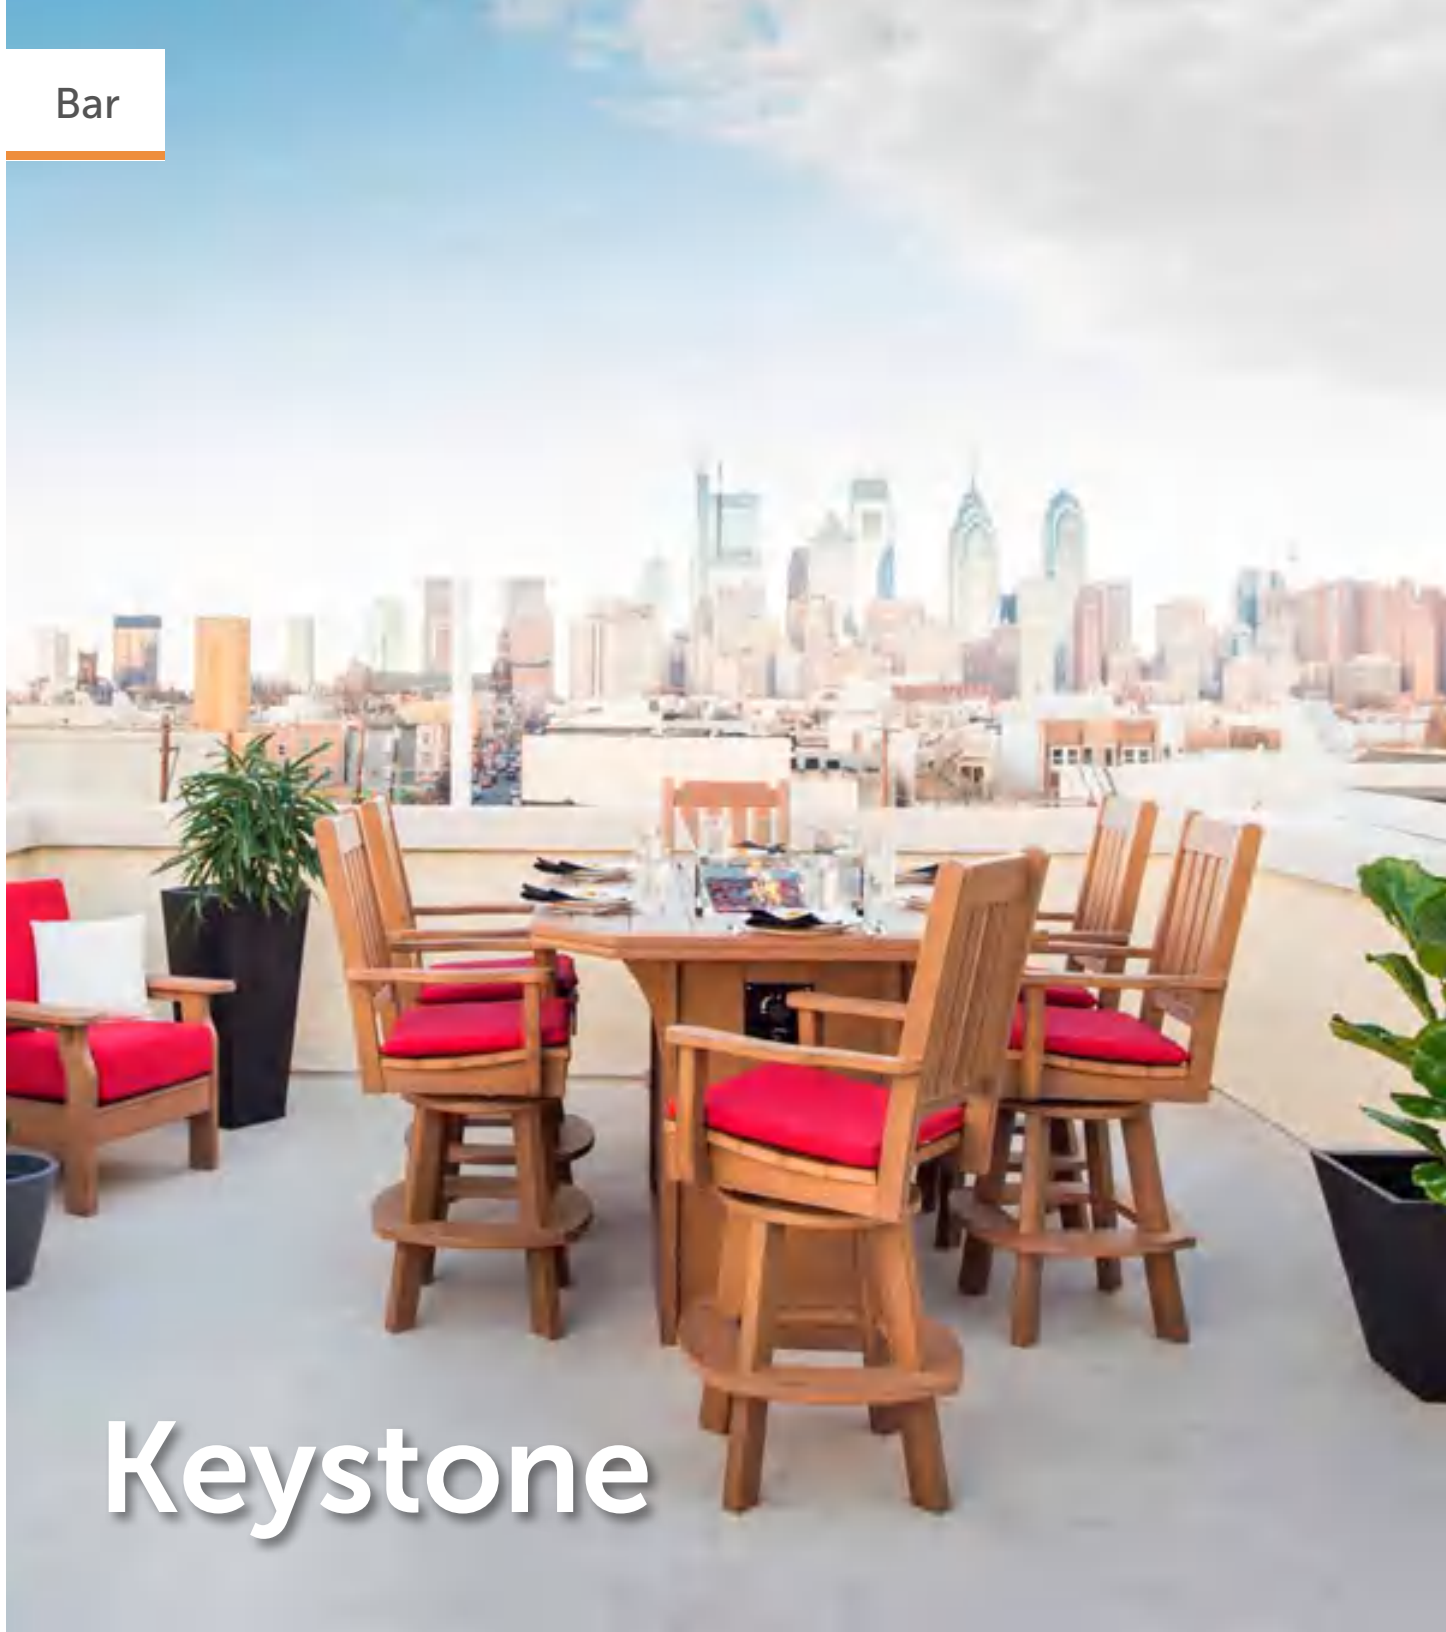

Antique
Mahogany

Spectrum
Cherry

Linen
Natural

Bar

Keystone

Great Bay Bar Tables

- GR-Ta-Ba-43x43 43" x 43" Bar Table
- GR-Ta-Ba-43x60 43" x 60" Bar Table
- GR-Ta-Ba-43x72 43" x 72" Bar Table
- GR-Ta-Ba-43x96 43" x 96" Bar Table